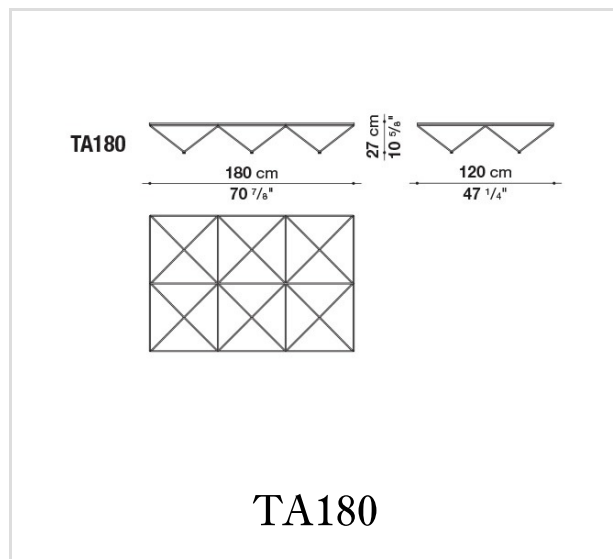

Technical drawings

B&B Italia reserves the right to make technological and aesthetic improvements to its models, including changes to the sizes and materials, without notice. The technical drawings do not define the details of the product. The measurements shown are indicative and may undergo changes. In particular, the dimensions relevant to the padded parts are subject to usage tolerances over time caused by the normal adjustment of the padding. For the specific information, please contact the dealer closest to you.