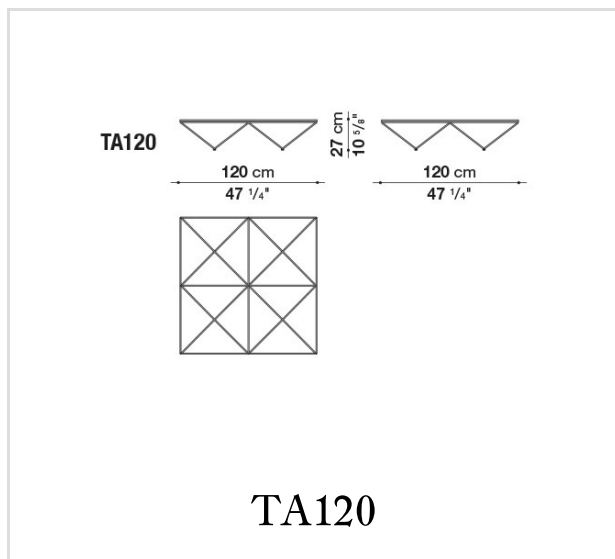

Technical drawings

B&B Italia reserves the right to make technological and aesthetic improvements to its models, including changes to the sizes and materials, without notice. The technical drawings do not define the details of the product. The measurements shown are indicative and may undergo changes. In particular, the dimensions relevant to the padded parts are subject to usage tolerances over time caused by the normal adjustment of the padding. For the specific information, please contact the dealer closest to you.