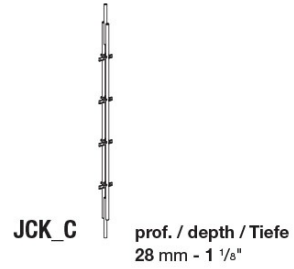

Technical drawings

JCK_T_4

JCK_C_4

JCK_T_5

JCK_C_5