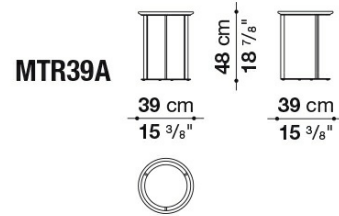


Mera

SMALL TABLES

Antonio Citterio

Description

Ha un carattere trasversale che gli consente di essere accostato con facilità sia ai divani più tradizionali sia a quelli di linea contemporanea. Il piano in marmo con bordo rastremato si raccorda con la struttura circolare.

Technical information

Piano:

marmo bianco Carrara "venatino Statuarietto" (finitura naturale) o marmo Sahara noir (finitura poliestere lucida)

Piano (MTL):

legno massello: rovere tinto fumigato

Struttura:

profilati d'acciaio verniciato nickel bronzato, verniciato peltro, cromato lucido o cromato nero

Puntali:

materiale plastico

Technical drawings

MTR39B

MTR39A

MTR60

MTR90

B&B Italia reserves the right to make technological and aesthetic improvements to its models, including changes to the sizes and materials, without notice. The technical drawings do not define the details of the product. The measurements shown are indicative and may undergo changes. In particular, the dimensions relevant to the padded parts are subject to usage tolerances over time caused by the normal adjustment of the padding. For the specific information, please contact the dealer closest to you.