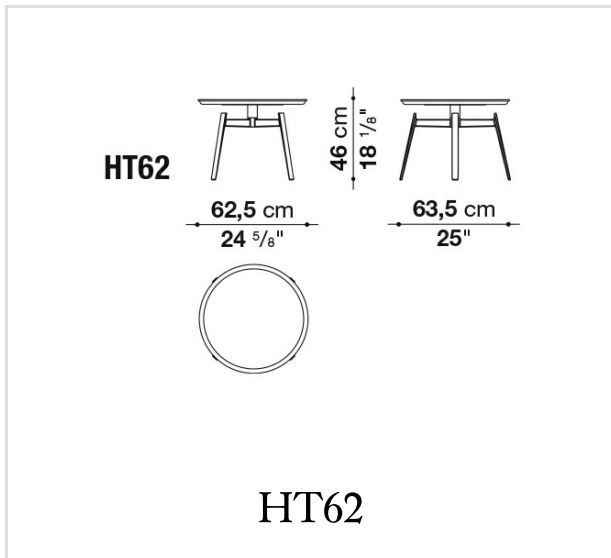


Husk

SMALL TABLES

Patricia Urquiola

Description

Nato per accompagnare il letto Husk, si rivela utile in molti ambienti domestici grazie al suo disegno che vede un vassoio circolare in metallo appoggiato con leggerezza a solidi sostegni in pressofusione. Verniciato bianco o nero, il piano presenta anche la finitura ramata, in omaggio a un materiale antico tradizionalmente associato a un'estetica classica che oggi trova, con sensibilità contemporanea, nuove interpretazioni.

Technical information

Piano:

lamiera d'acciaio verniciato nickel bronzato, verniciato nero o con finitura rame brunito

Struttura di sostegno:

lamiera d'acciaio e fusione d'alluminio verniciato nickel bronzato o verniciato cromato nero

Puntali:

materiale plastico

Technical drawings

B&B Italia reserves the right to make technological and aesthetic improvements to its models, including changes to the sizes and materials, without notice. The technical drawings do not define the details of the product. The measurements shown are indicative and may undergo changes. In particular, the dimensions relevant to the padded parts are subject to usage tolerances over time caused by the normal adjustment of the padding. For the specific information, please contact the dealer closest to you.