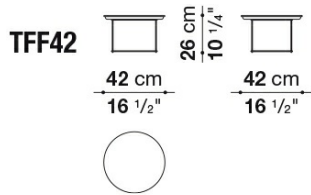

Technical drawings

TFF42