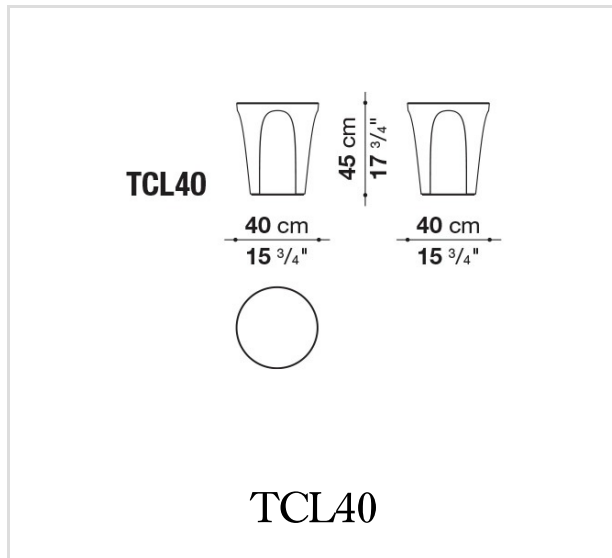

Technical drawings

B&B Italia reserves the right to make technological and aesthetic improvements to its models, including changes to the sizes and materials, without notice. The technical drawings do not define the details of the product. The measurements shown are indicative and may undergo changes. In particular, the dimensions relevant to the padded parts are subject to usage tolerances over time caused by the normal adjustment of the padding. For the specific information, please contact the dealer closest to you.