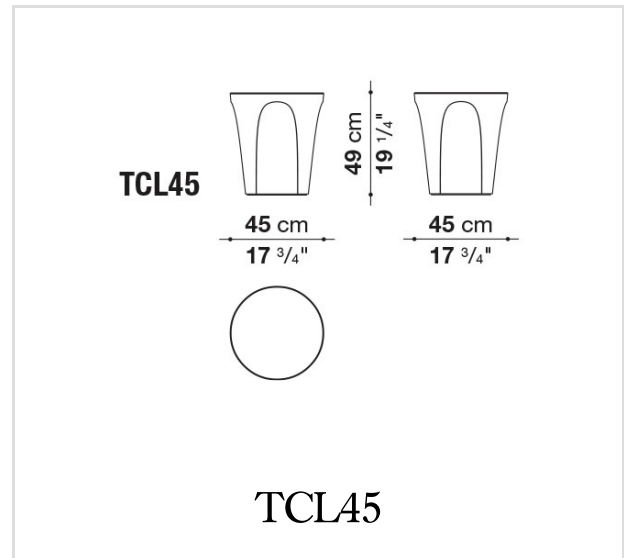

Technical drawings

B&B Italia reserves the right to make technological and aesthetic improvements to its models, including changes to the sizes and materials, without notice. The technical drawings do not define the details of the product. The measurements shown are indicative and may undergo changes. In particular, the dimensions relevant to the padded parts are subject to usage tolerances over time caused by the normal adjustment of the padding. For the specific information, please contact the dealer closest to you.